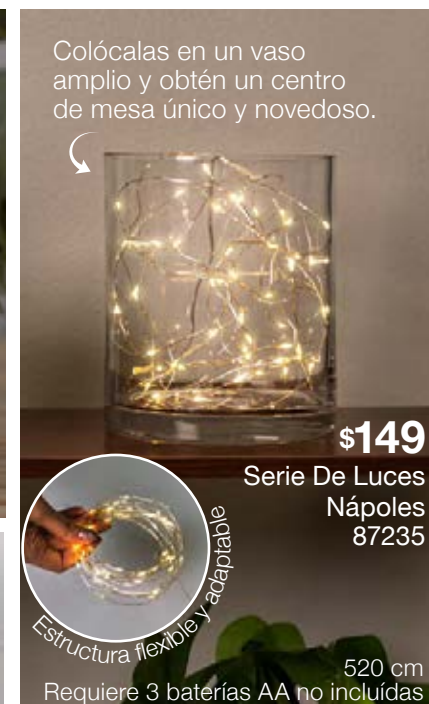

Espejo Jgo Espejos Gota  
42624 - \$349  
19 x 2 x 35 cm

\$135  
Jgo De Velas Led  
77562

set de piezas 6

3.8 x 4.8 x 3.5 cm  
Requiere baterías CR2032 incluidas

Colócalas en un vaso amplio y obtén un centro de mesa único y novedoso.