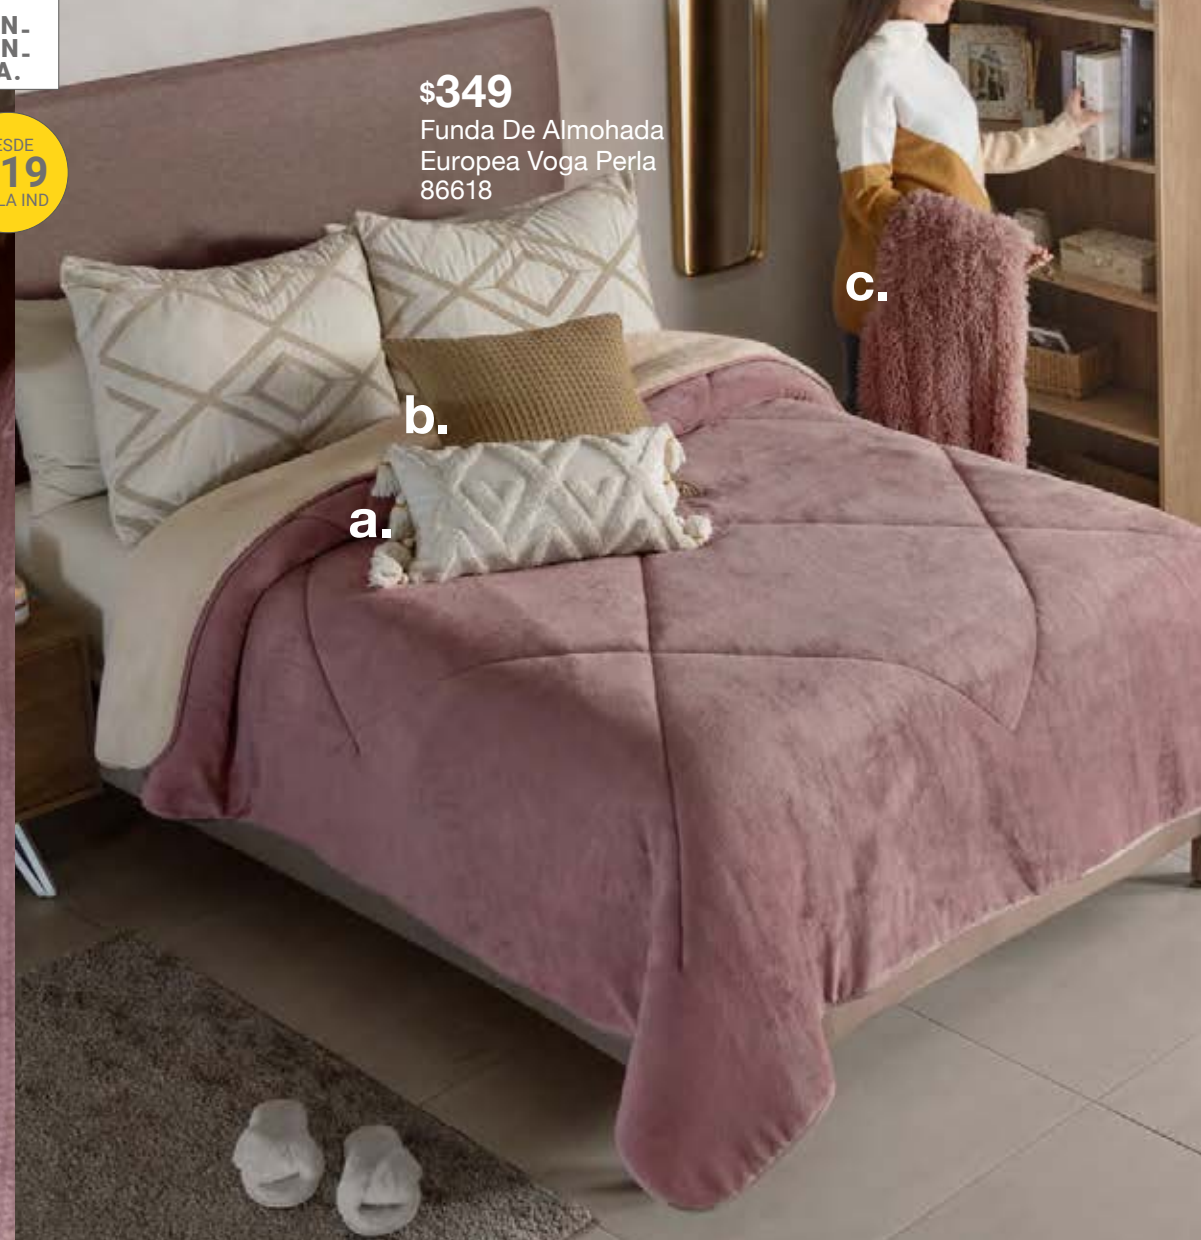

textura pachoncita

una paleta fresca y juvenil

$349
Funda De Almohada Europea Voga Perla 86618

a.
b.

c.

a. Funda De Cojín Rectangular Mumbai Beige - 36629 - $299
b. Funda De Cojín Voga Incienso - 87653 - $199
c. Cobertor Everest Frazada Palena - 88189 - $479

Lila

Cobertor Invernal

IND	MAT	QS	KS
88063	88063	88065	88065
180 x 220 cm	180 x 220 cm	250 x 220 cm	250 x 220 cm
$719	$719	$999	$999

*Complementos se venden por separado