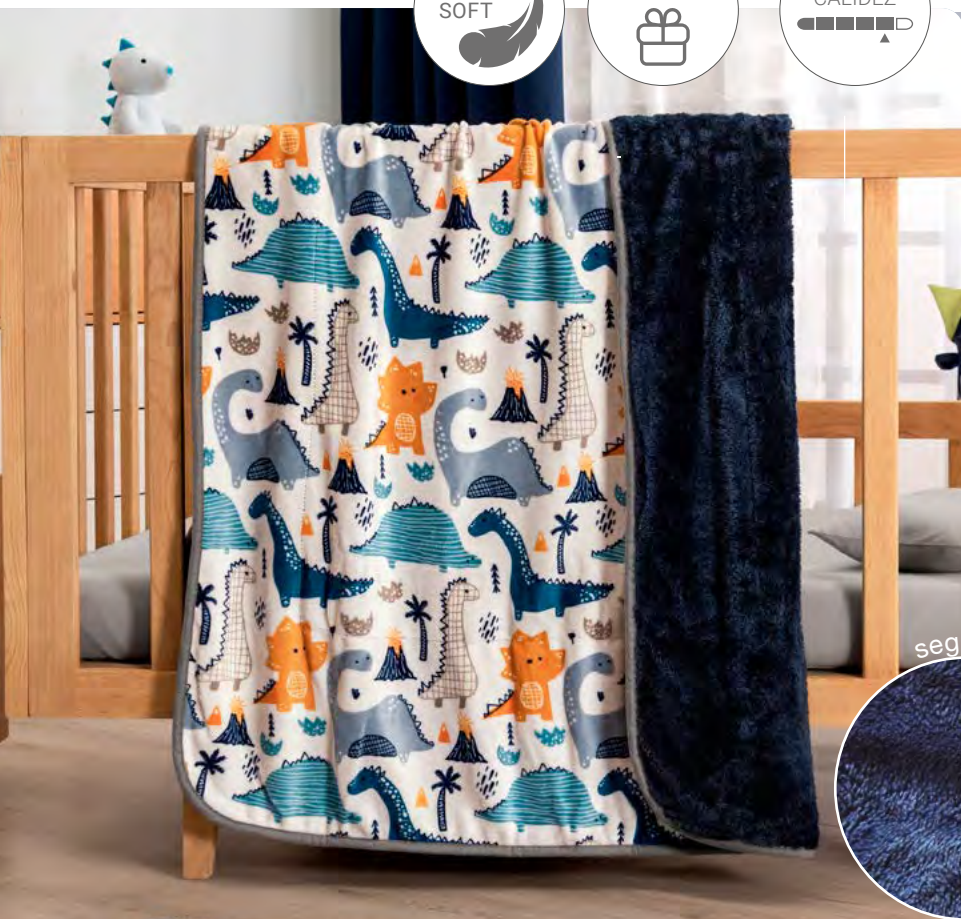

# roseta

*Cobertor Baby Siberia*

CUNA	CARRIOLA
87774	87773
110 x 150 cm	100 x 74 cm
\$519	\$329

Pom poms...

Llegaron las suaves y esponjosas borlitas a su cobertor, disfruta esta tendencia y añade volumen a sus espacios con este fino detalle.

# COZY

*cobertor Baby Siberia*

CUNA	CARRIOLA
87873	87874
110 x 150 cm	100 x 74 cm
\$499	\$309

Relieve

Disfruta su textura súper suavcita y añade volumen a la cuna del bebé.

¡listo para regalar!

segunda vista de borrega

# Nubes

*cobertor baby siberia*

CUNA	CARRIOLA
86892	86893
110 x 150 cm	100 x 74 cm
<b>\$349</b>	<b>\$219</b>

\*Complementos se venden por separado

¡listo para regalar!

segunda vista de borrega

# Dinosaurios

*cobertor baby siberia*

CUNA	CARRIOLA
55137	55138
110 x 150 cm	100 x 74 cm
<b>\$349</b>	<b>\$219</b>

segunda vista de borrega