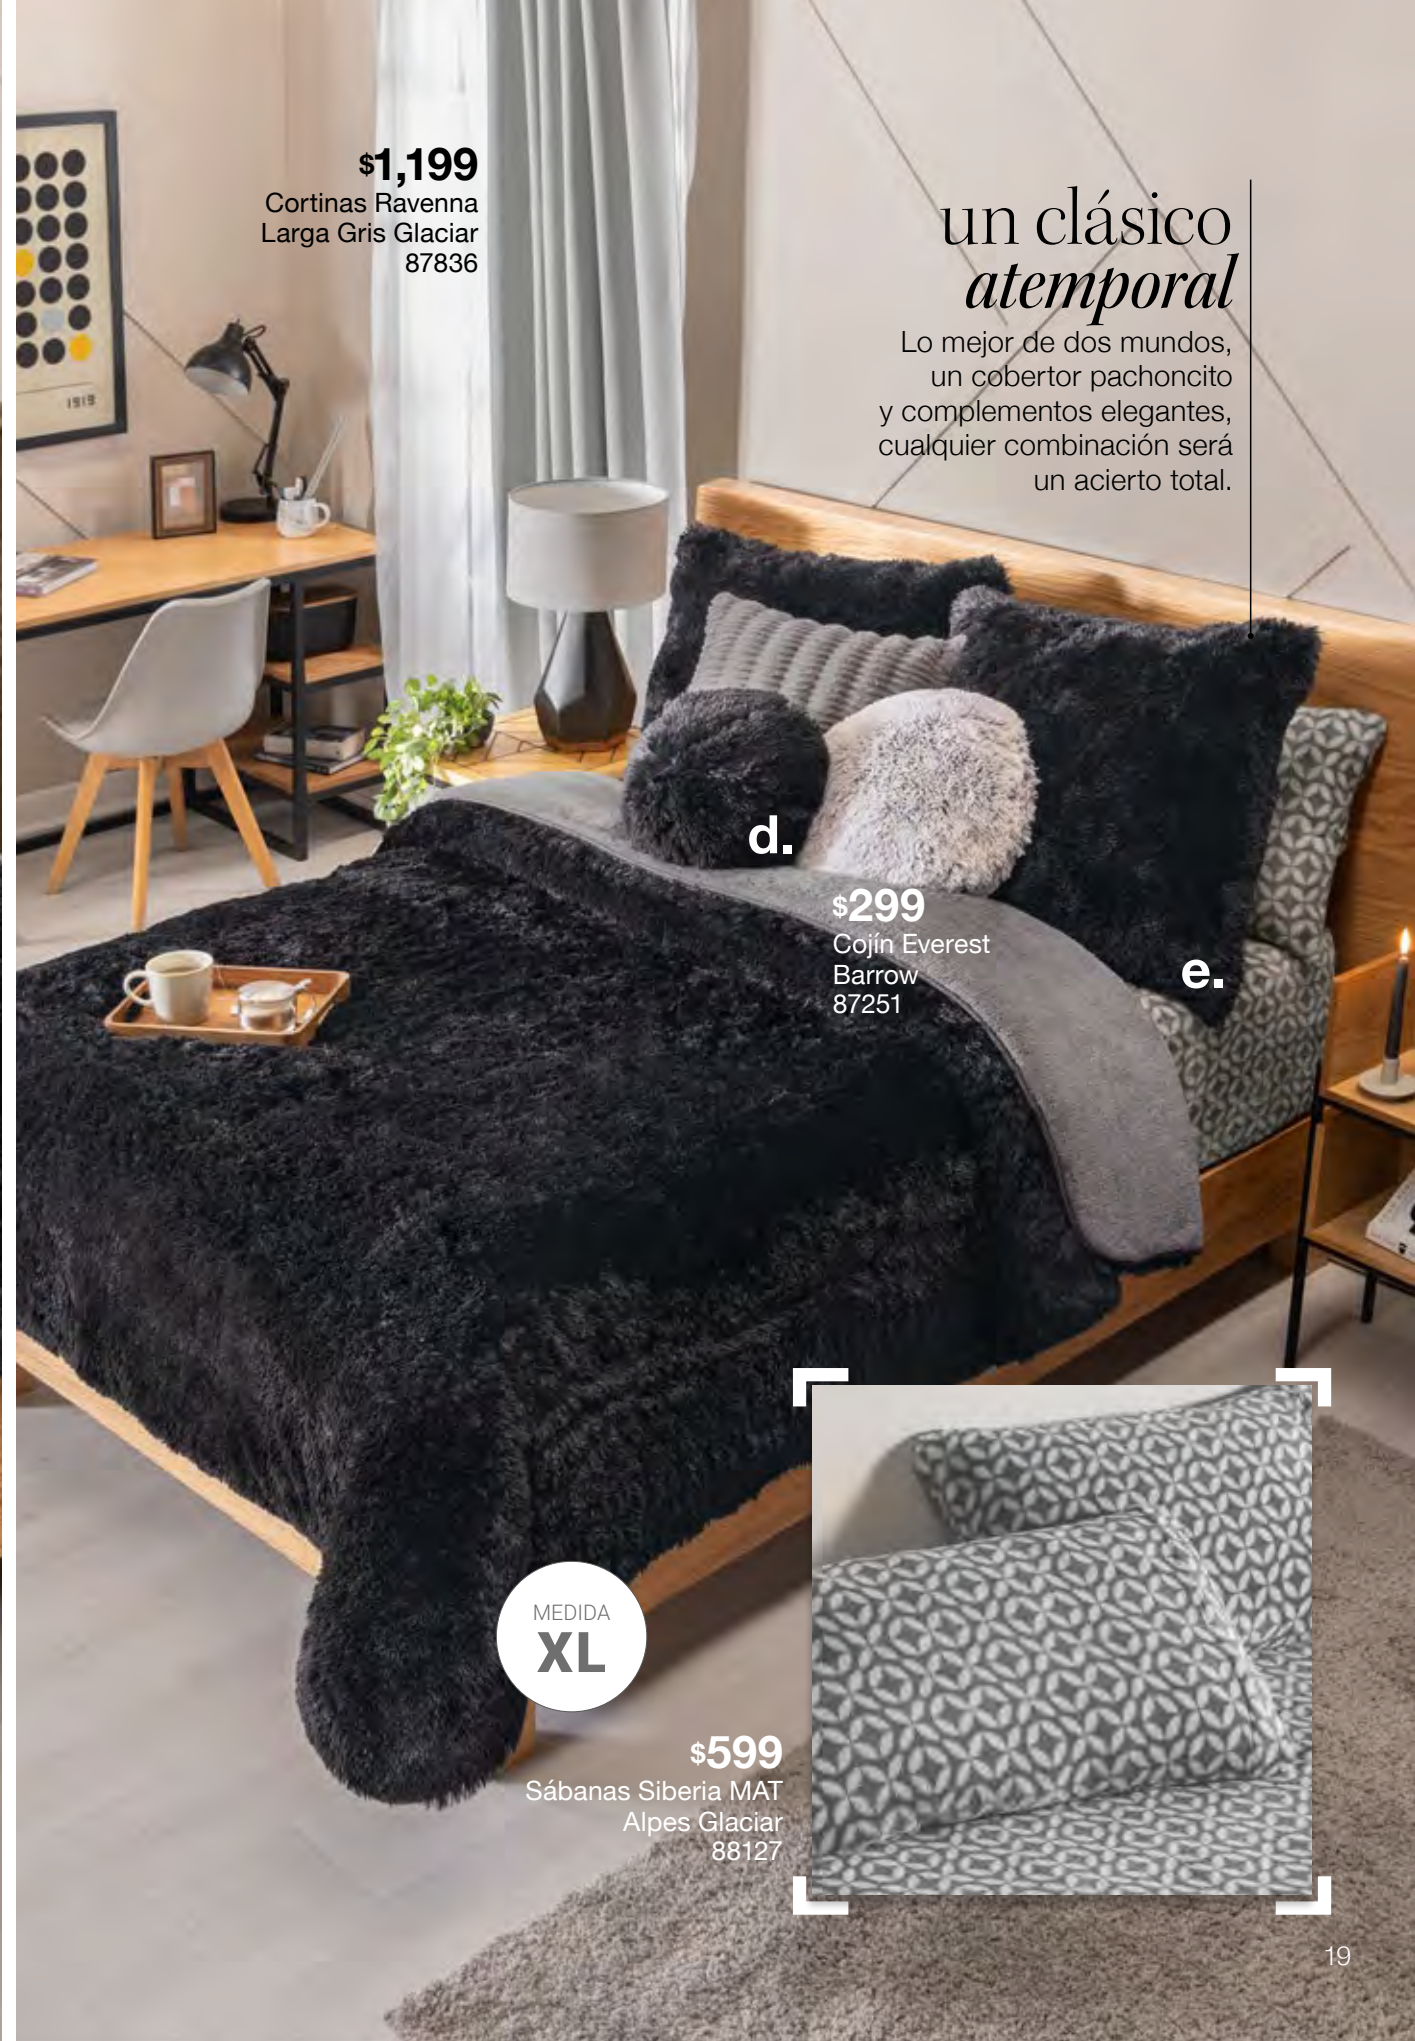

Arma tu cama, *agrega complementos*

- a. Funda De Almohada Europea Voga Perla - 86618 - $349
- b. Funda De Cojín Voga Incienso - 87653 - $199
- c. Funda De Cojín Cuadrado Gante - 88261 - $329
- d. Cojín Esfera Everest Nebraska - 88243 - $329
- e. Funda De Almohada Europea Everest Nebraska - 88216 - $299

a.

b.

c.

$849
Cobertor Everest
Frazada Gante
88231

pele largo

Calidad
PREMIUM
★★★★★

CALIDEZ

BORREGA
PREMIUM

Nebraska

Cobertor Everest

MAT XL	KS XL
88051	88053
215 x 230 cm	275 x 230 cm
$1,269	$1,649

*Complementos se venden por separado

$1,199

Cortinas Ravenna
Larga Gris Glaciar
87836

un clásico
atemporal

Lo mejor de dos mundos,
un cobertor pachoncito
y complementos elegantes,
cualquier combinación será
un acierto total.

d.

e.

$299
Cojín Everest
Barrow
87251

MEDIDA
XL

$599

Sábanas Siberia MAT
Alpes Glaciar
88127