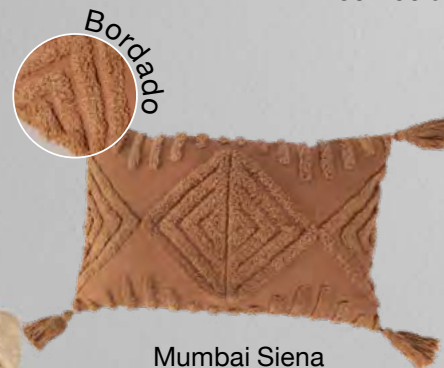

Mumbai Siena  
76988 - **\$299**  
30 x 50 cm

Mumbai Verde  
87800 - **\$269**  
30 x 50 cm

Mumbai Gris  
87801 - **\$369**  
30 x 50 cm