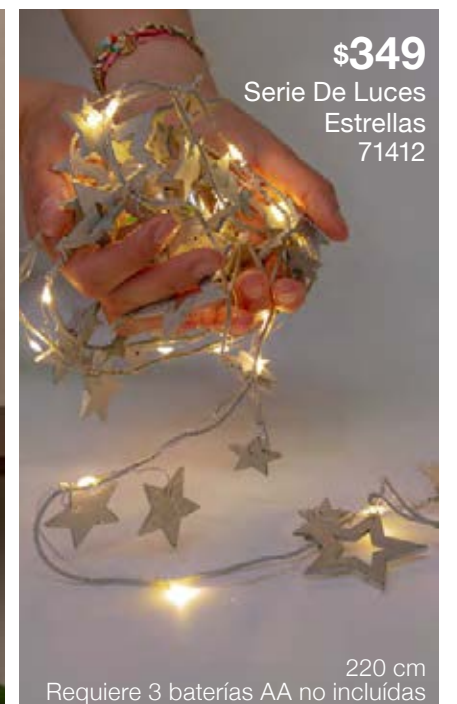

Serie De Luces Nápoles
87235

$349

Serie De Luces Estrellas
71412

220 cm
Requiere 3 baterías AA no incluidas