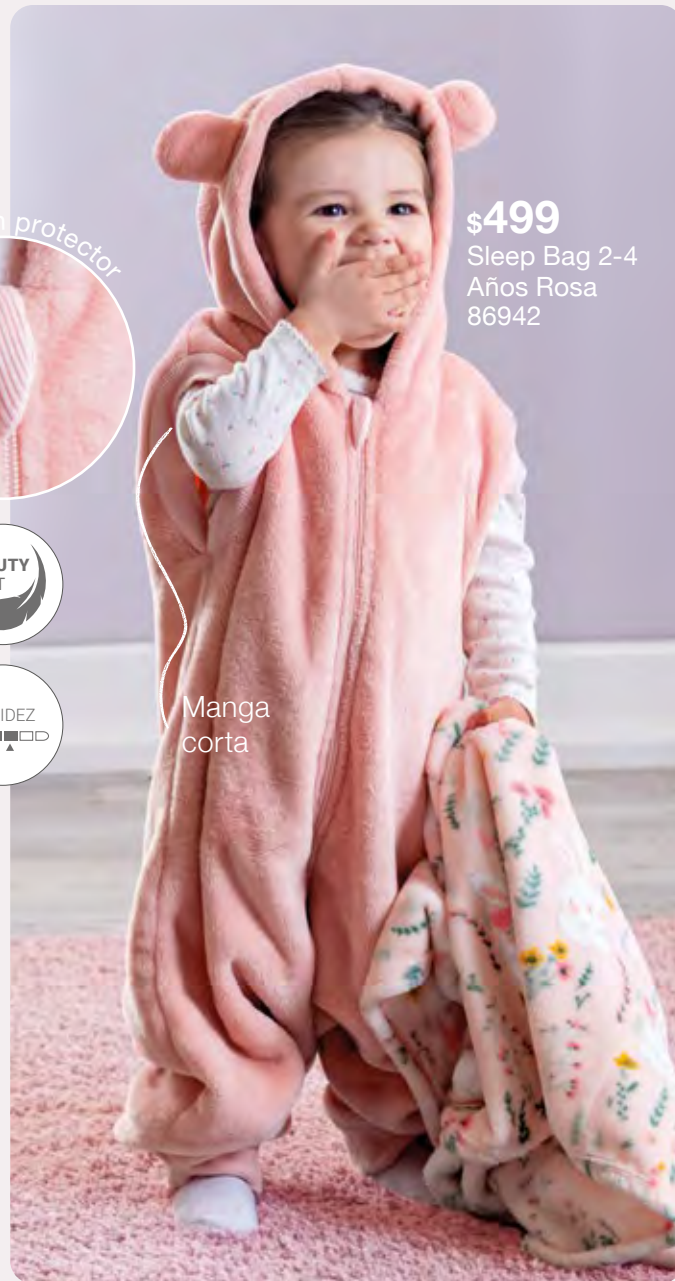

# sleep bags

**\$499**  
Sleep Bag  
2-4 Años Azul  
86941

Cierre con protector

Manga corta

**\$499**  
Sleep Bag 2-4  
Años Rosa  
86942

Manga corta

Capucha con orejitas

para mantener a tu bebé calentito.