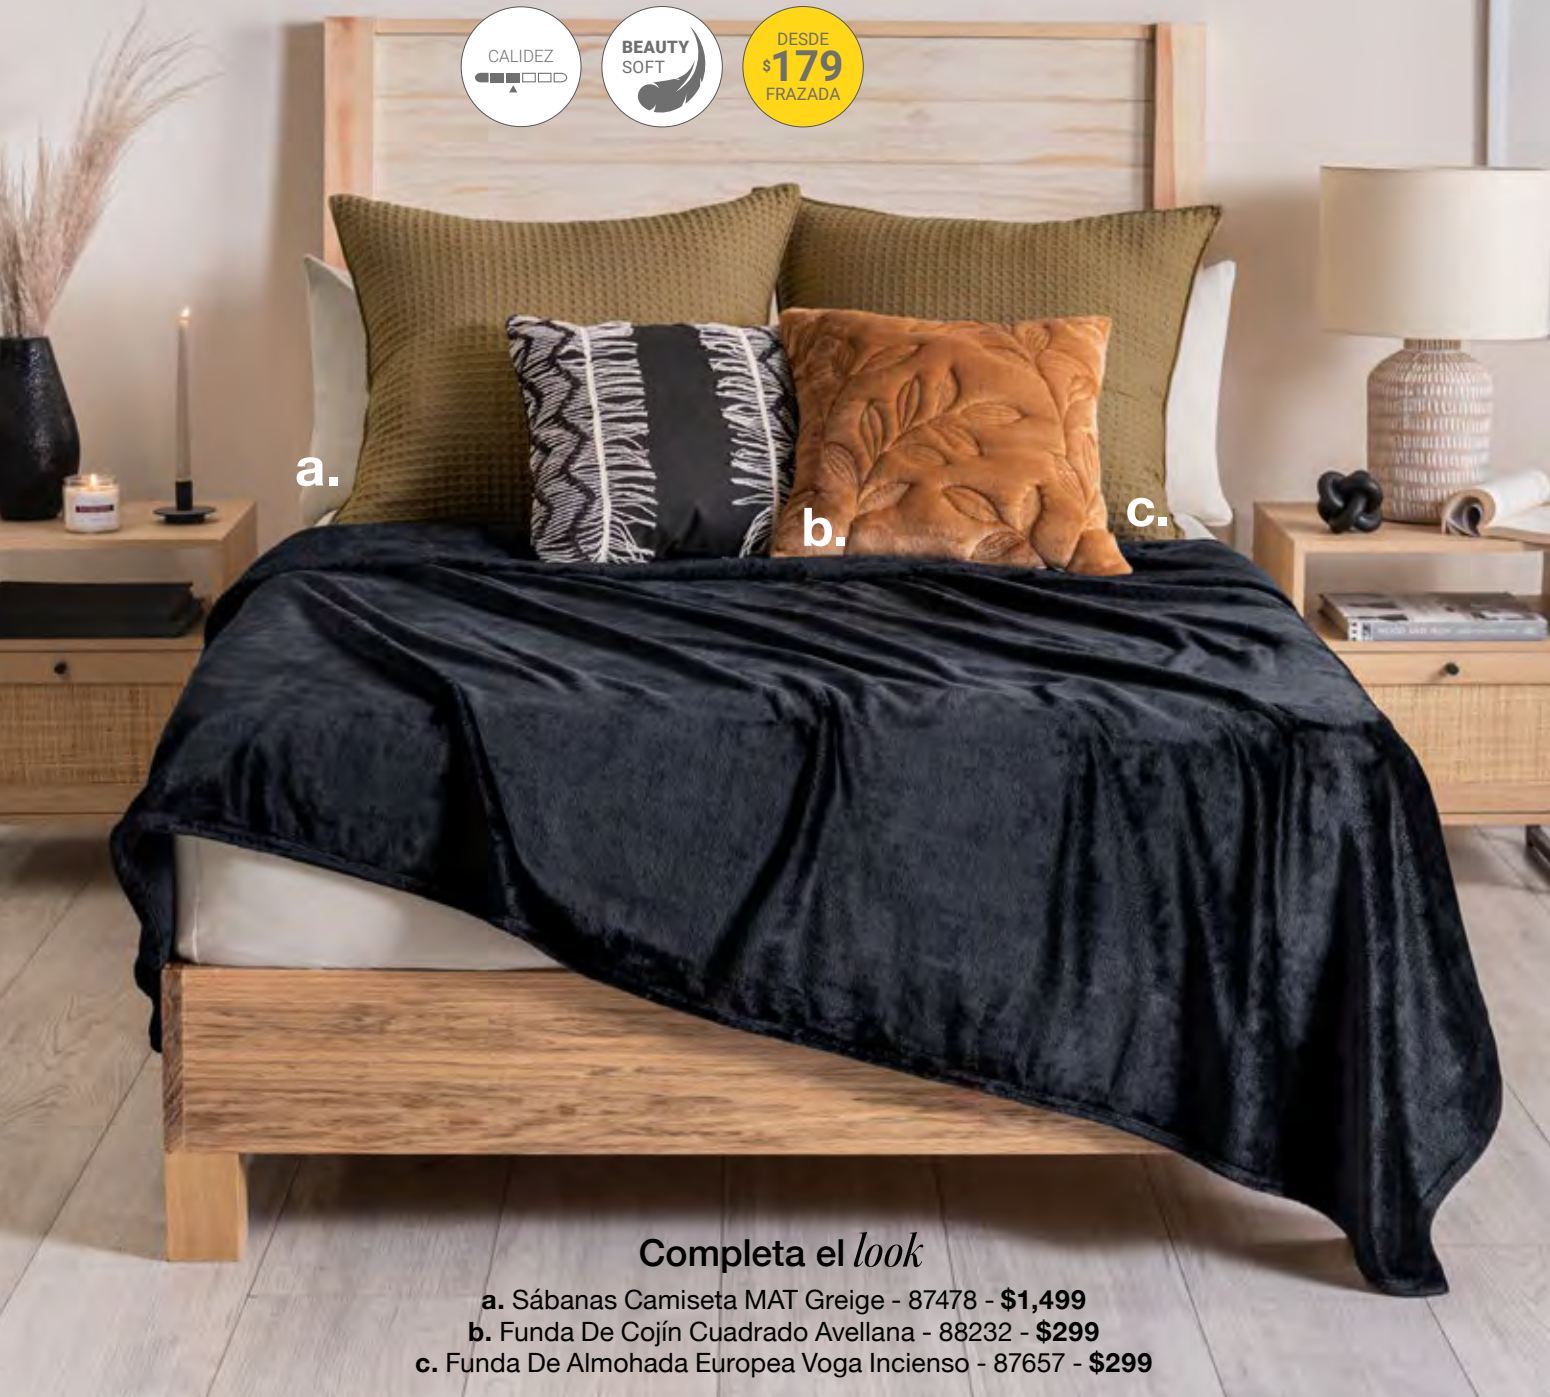

Negro

Cobertor Ligero

FRAZADA	IND	MAT	QS	KS
52587	52588	52588	52590	52590
109 x 170 cm	180 x 220 cm	180 x 220 cm	240 x 220 cm	240 x 220 cm
$179	$249	$249	$349	$349

*Complementos se venden por separado

Completa el look

- a. Sábanas Camiseta MAT Greige - 87478 - **$1,499**
- b. Funda De Cojín Cuadrado Avellana - 88232 - **$299**
- c. Funda De Almohada Europea Voga Incienso - 87657 - **$299**

Estonia

Cobertor Ligero

FRAZADA	IND	MAT	QS	KS
52395	52396	52396	52398	52398
109 x 170 cm	180 x 220 cm	180 x 220 cm	240 x 220 cm	240 x 220 cm
$199	$309	$309	$419	$419

*Complementos se venden por separado