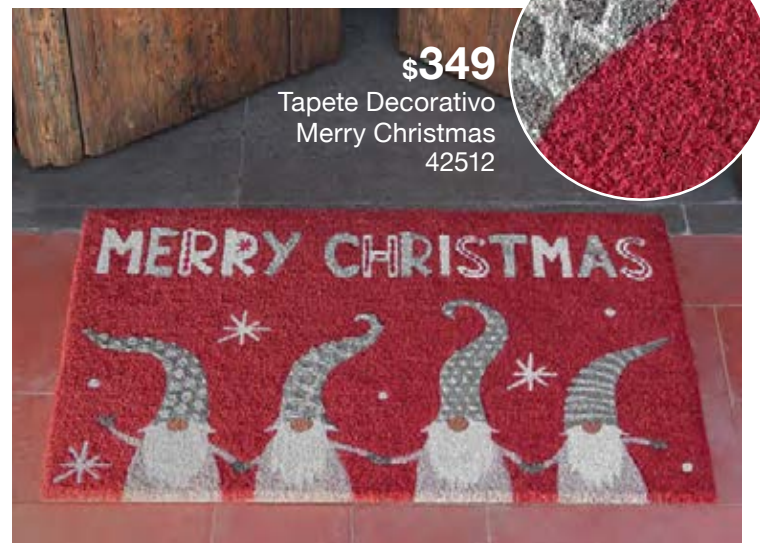

$349
Tapete Decorativo
Merry Christmas
42512

Fibra de coco y brillos