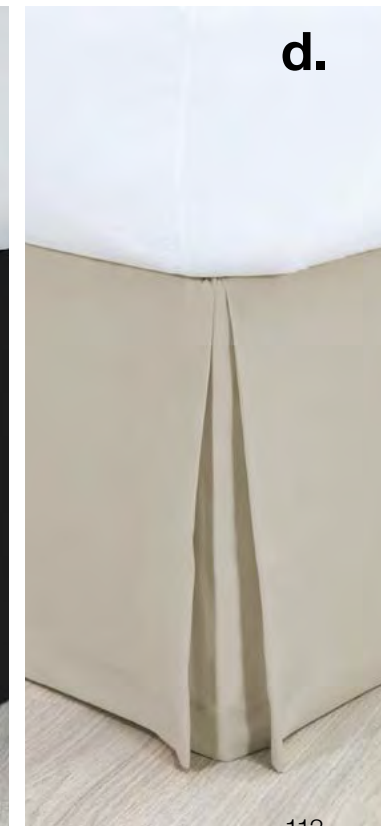

Tapetes

Decorativos

Rodapiés

	IND	MAT	QS	KS
a. Azul	39746	39747	-	39749
b. Gris	39909	39910	39911	39912
c. Negro	-	86669	-	86671
d. Kaki	87850	87851	-	87853
PRECIO	$329	$329	$369	$389

Pega y despega fácil las esquinas