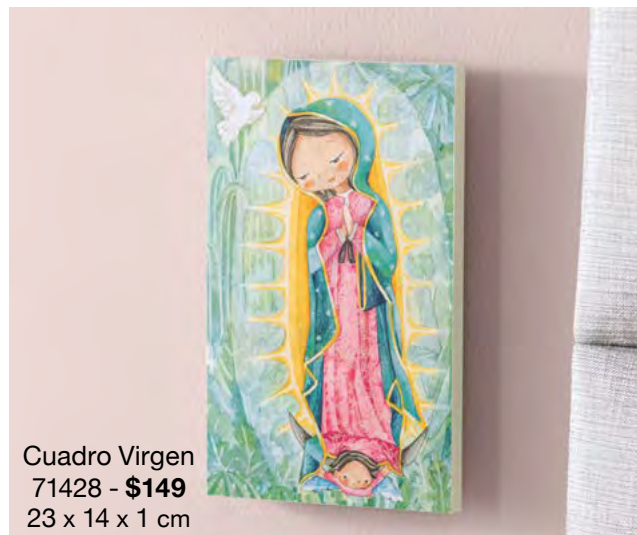

# Decoración

Añade tus accesorios favoritos para reflejar tu estilo y personalidad.

Cuadro Angelito  
87577 - \$119  
23 x 14 x 1 cm

Adorno De Pared Cruz  
71427 - \$299  
21 x 3 x 34 cm

Cuadro Virgen  
71428 - \$149  
23 x 14 x 1 cm