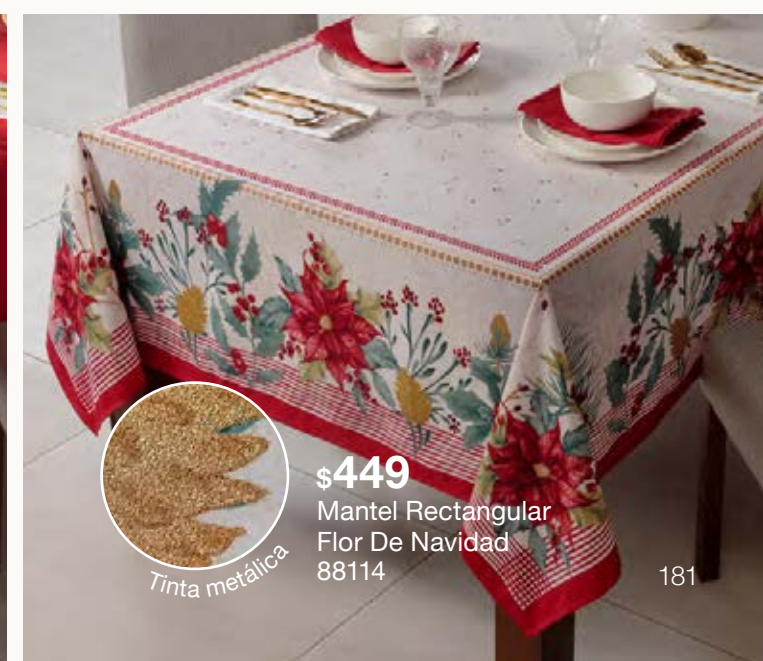

Tinta metálica

$449
Mantel Rectangular Flor De Navidad 88114