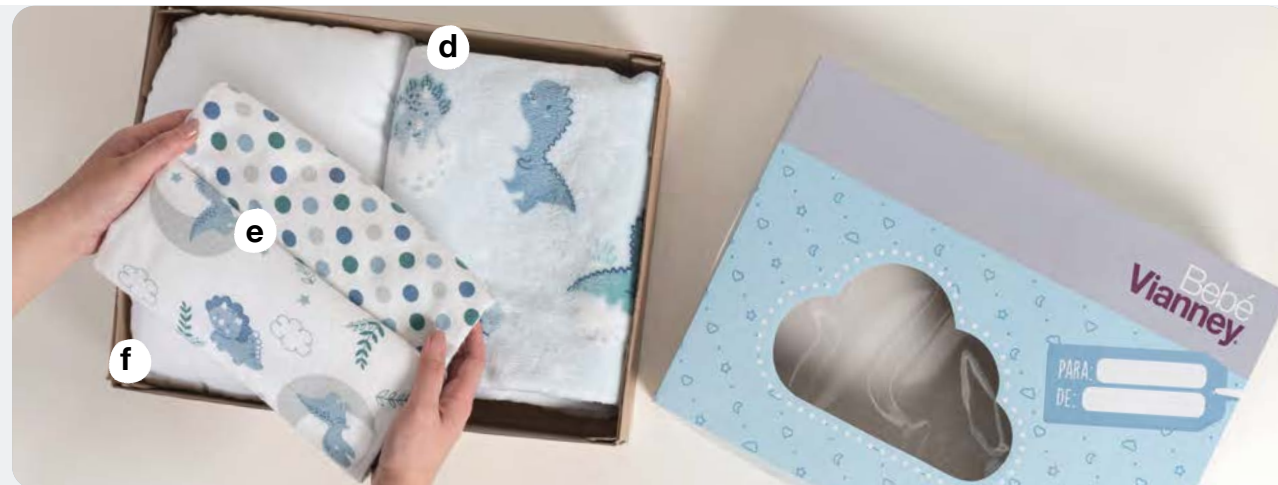

kits de regalo

kit de regalo spring

87956 / $569

- a. 1 Cobertor Nórdico carriola Spring
- b. 2 Sabanitas de franela Spring
- c. 1 Almohada Pocket