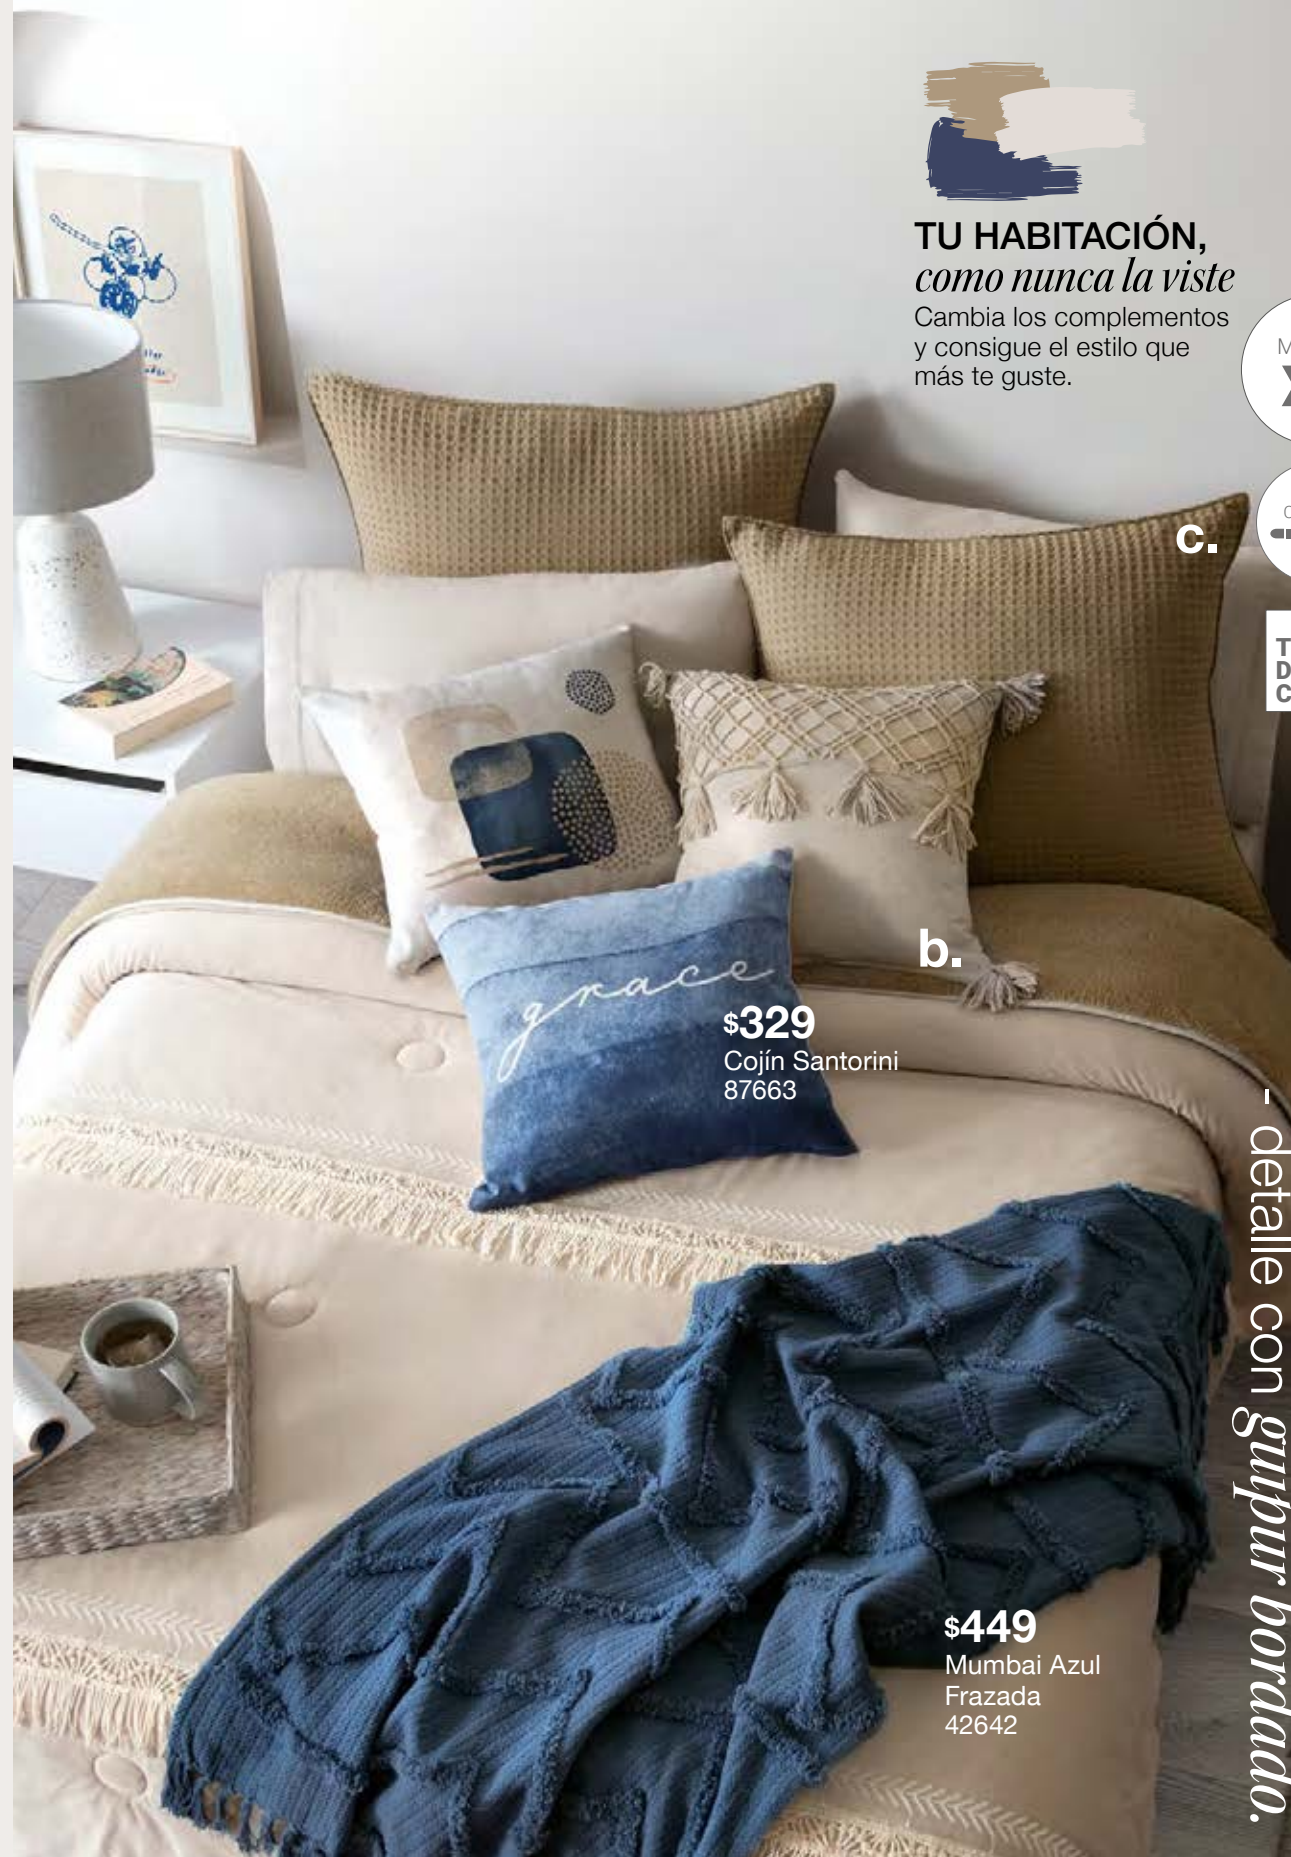

TU HABITACIÓN,
como nunca la viste

Cambia los complementos
y consigue el estilo que
más te guste.

MEDIDA
XL

CALIDEZ
■■■■■

TEN-
DEN-
CIA.

b.

$329

Cojín Santorini
87663

- detalle con guipur bordado.

$449

Mumbai Azul
Frazada
42642