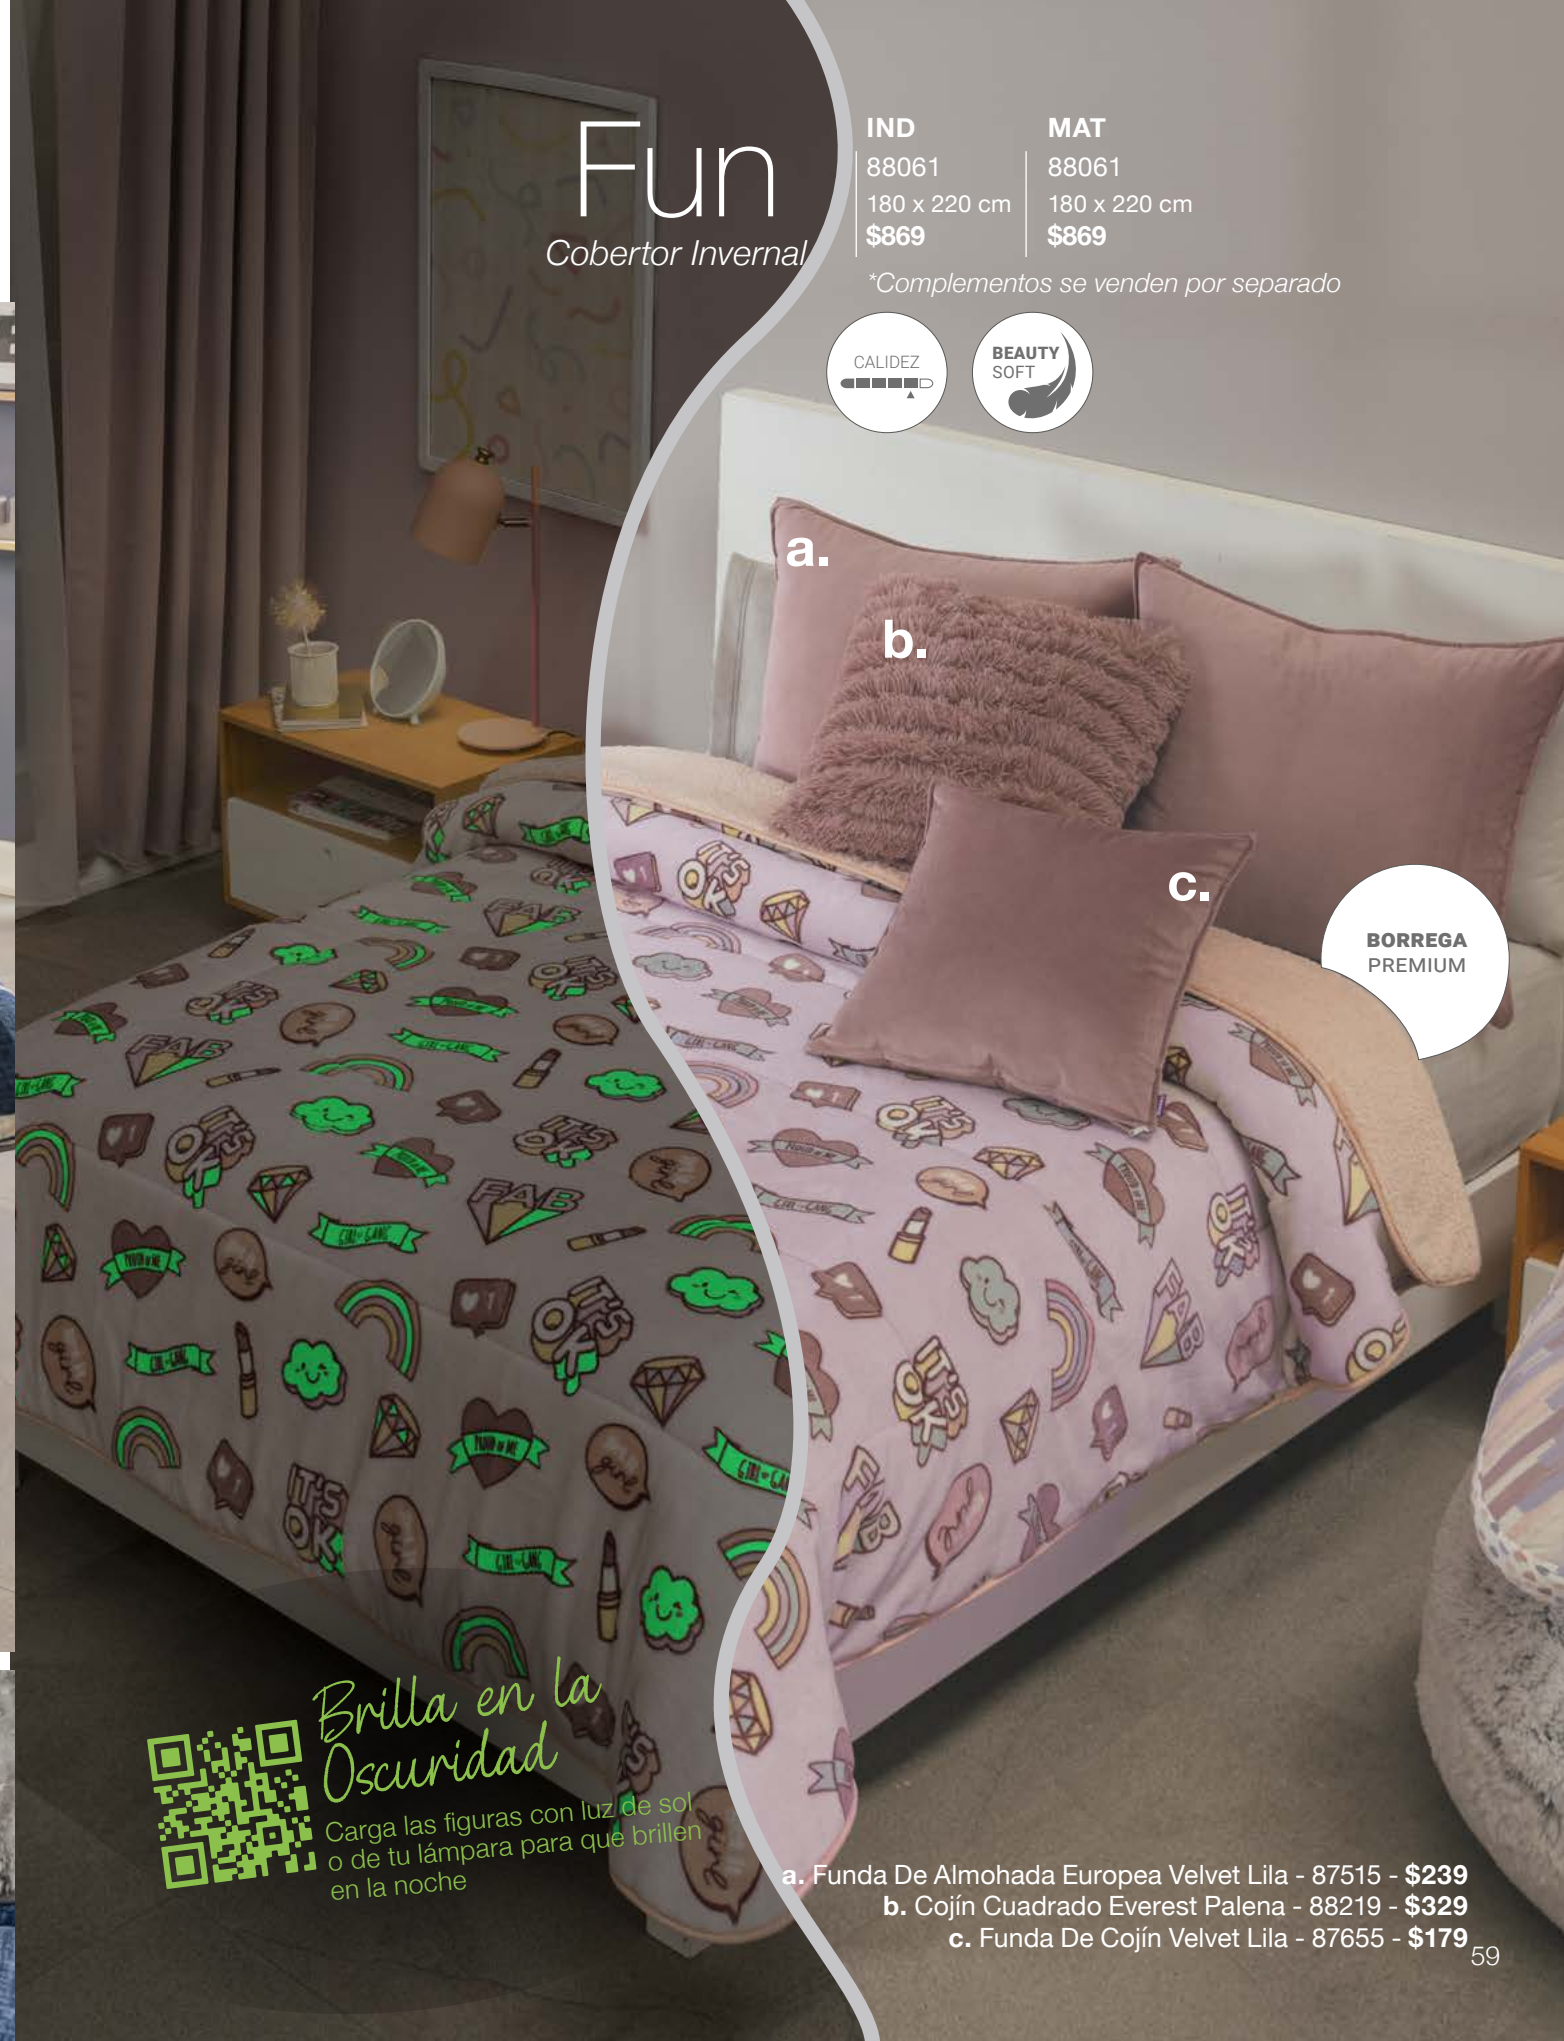

Fun

Cobertor Invernal

IND	MAT
88061	88061
180 x 220 cm	180 x 220 cm
$869	$869

*Complementos se venden por separado

CALIDEZ BEAUTY SOFT