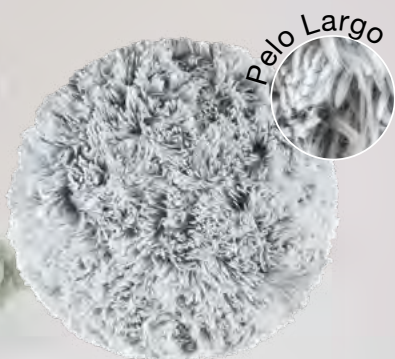

87253 - $299
52 x 52 cm

Everest Barrow

87251 - $299
44 x 44 cm