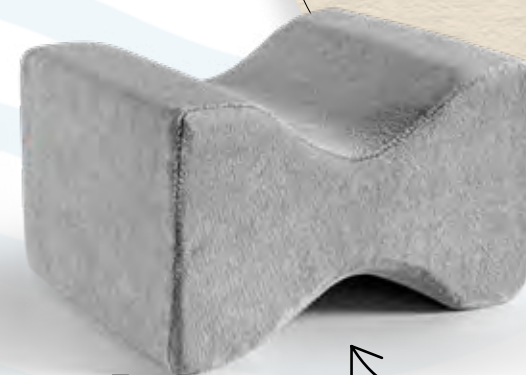

Diseño especial para utilizarse entre **piernas muslos, tobillos y rodillas**

Soporte ideal para alinear tu columna