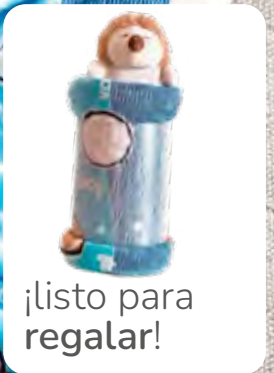

# pelotas

Cobertor Baby Ligero

**CARRIOLA**

55118

100 x 74 cm

**\$239**

Incluye peluche

¡listo para regalar!

# jungla

Cobertor Baby Ligero

**CARRIOLA**

87825

100 x 74 cm

**\$239**

Incluye peluche

¡listo para regalar!