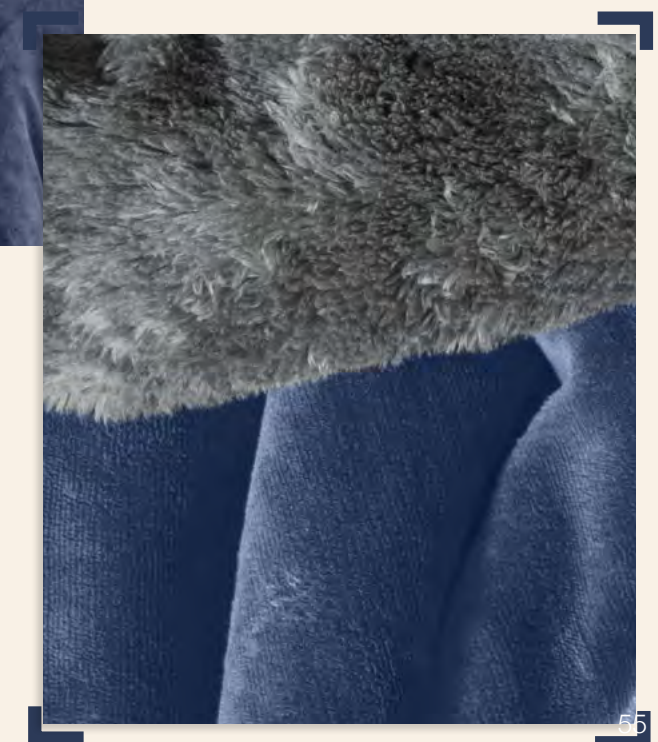

Combinaciones increíbles para tu habitación

Logra una cama exquisita con texturas y colores de temporada

**\$329**

Cojín Santorini 87663

2 vistas