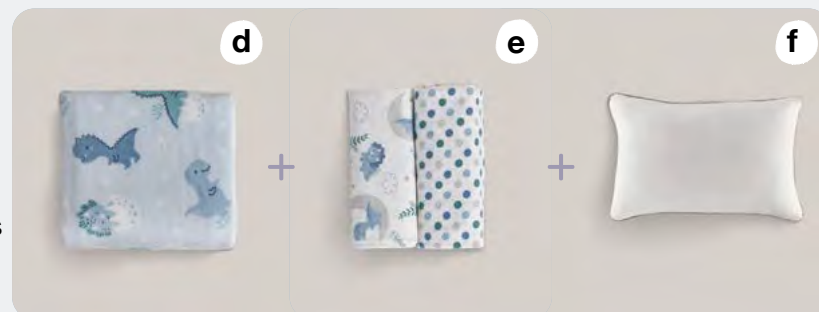

kit de regalo rex

87957 / $569

- d. 1 Cobertor Ligero carriola Rex
- e. 2 Sabanitas de franela Dinosaurios
- f. 1 Almohada Pocket