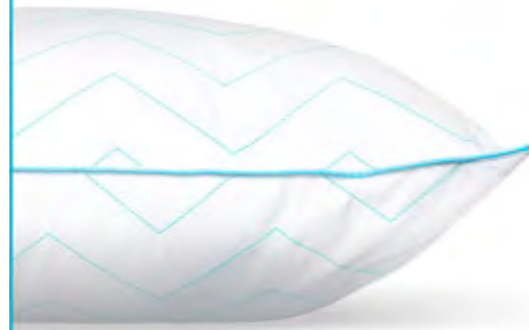

sognare®

Almohada

El perfecto balance entre soporte y suavidad.

La Almohada Sognare® tiene relleno de **microfibras de gel** que son 10 veces más delgadas que un cabello humano y funcionan como un sistema de **válvulas de aire**.

ALMOHADA FIRME

STD	35239	$1,050
KS	35240	$1,500

FIRME

Relleno: 1,215 gr.