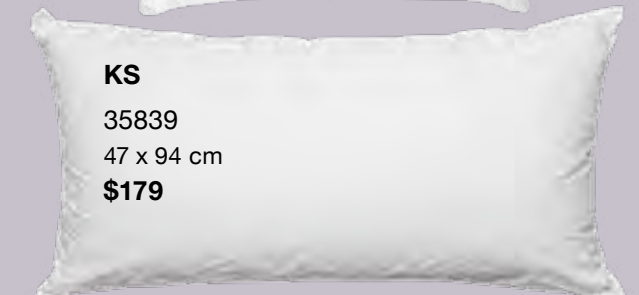

KS
35839
47 x 94 cm
$179