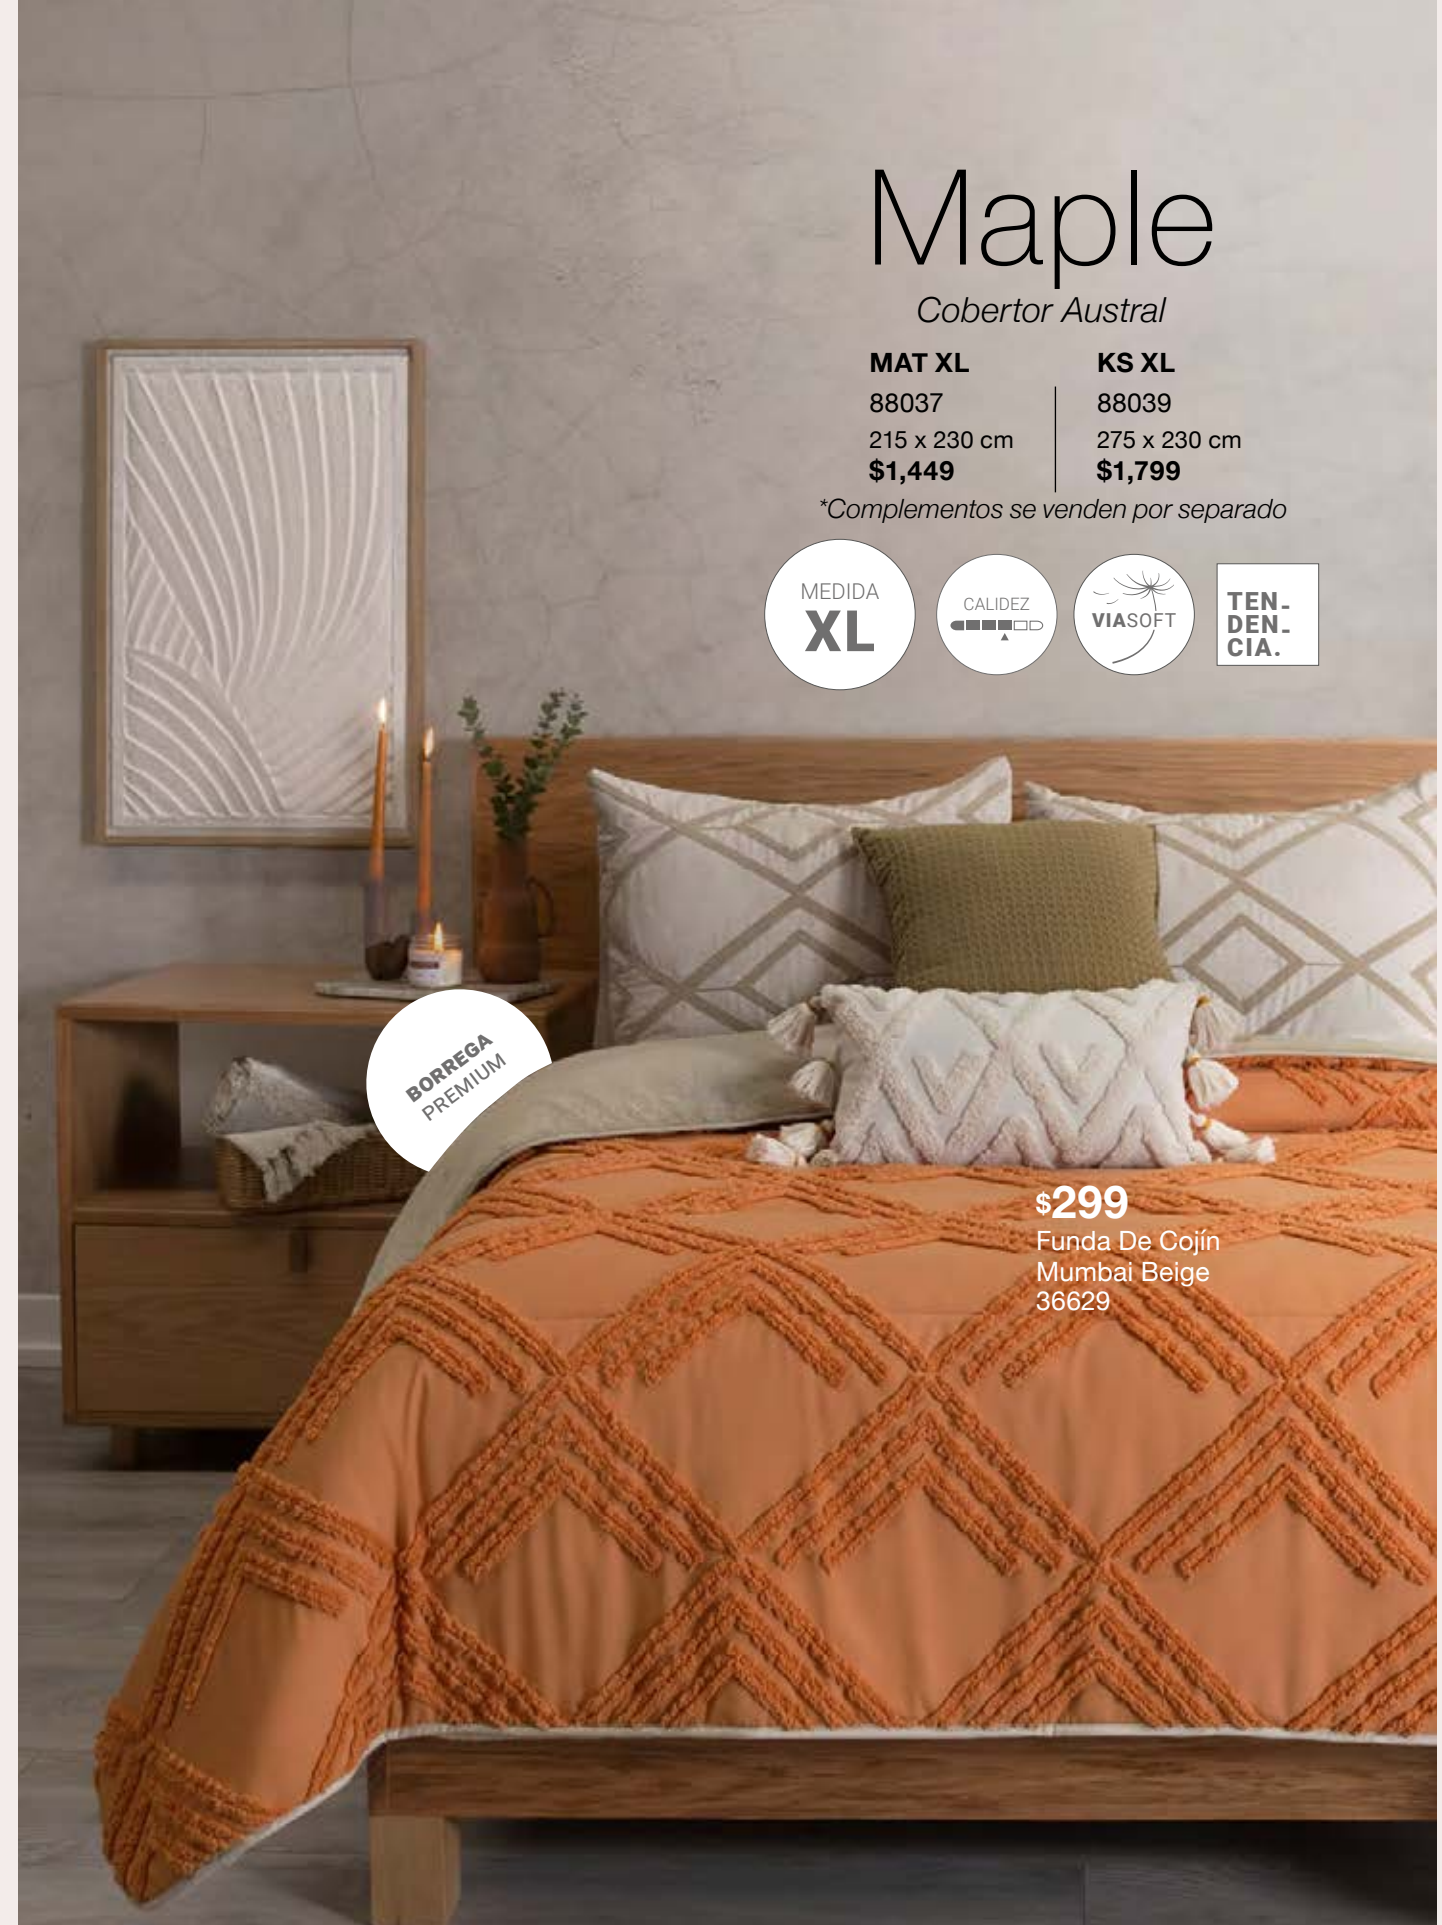

# Maple

Cobertor Austral

MAT XL	KS XL
88037	88039
215 x 230 cm	275 x 230 cm
<b>\$1,449</b>	<b>\$1,799</b>

\*Complementos se venden por separado

MEDIDA  
**XL**

CALIDEZ  
■■■■■

VIAISOFT

TEN-  
DEN-  
CIA.