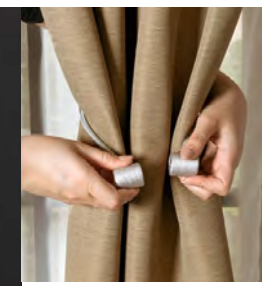

RAVENNA  
GRIS GLACIAR  
**LARGA**  
87836  
**\$1,199**

RAVENNA  
KAKI  
**LARGA**  
87835  
**\$1,199**

**Sujetador**

para tus cortinas

sets de **piezas 2**

44 cm  
87624  
**\$149**

Fácil de usar

No requiere herramienta