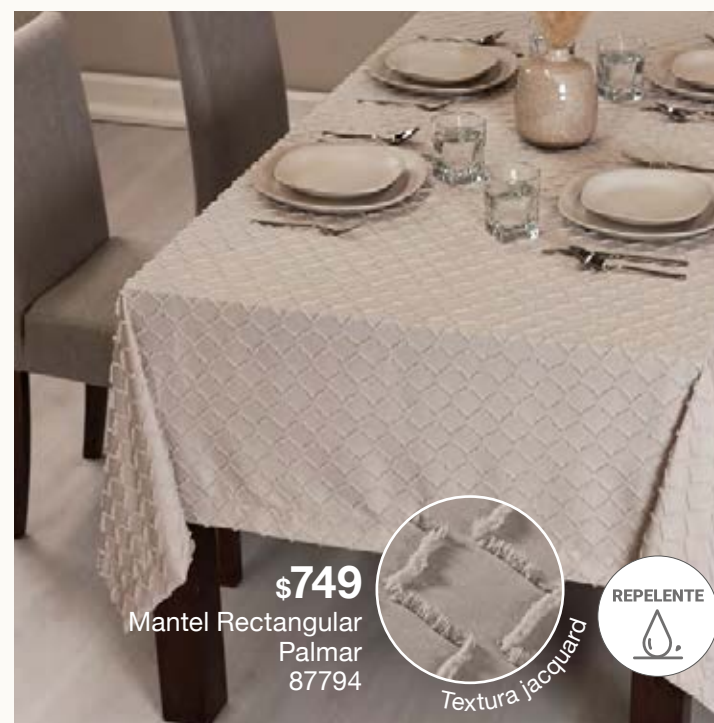

Textura jacquard

$749
Mantel Rectangular Palmar 87794

Manteles para tu mesa

La mejor opción para darle un toque diferente a tu mesa

RECTANGULAR: 250 x 160 cm

CIRCULAR: 200 cm