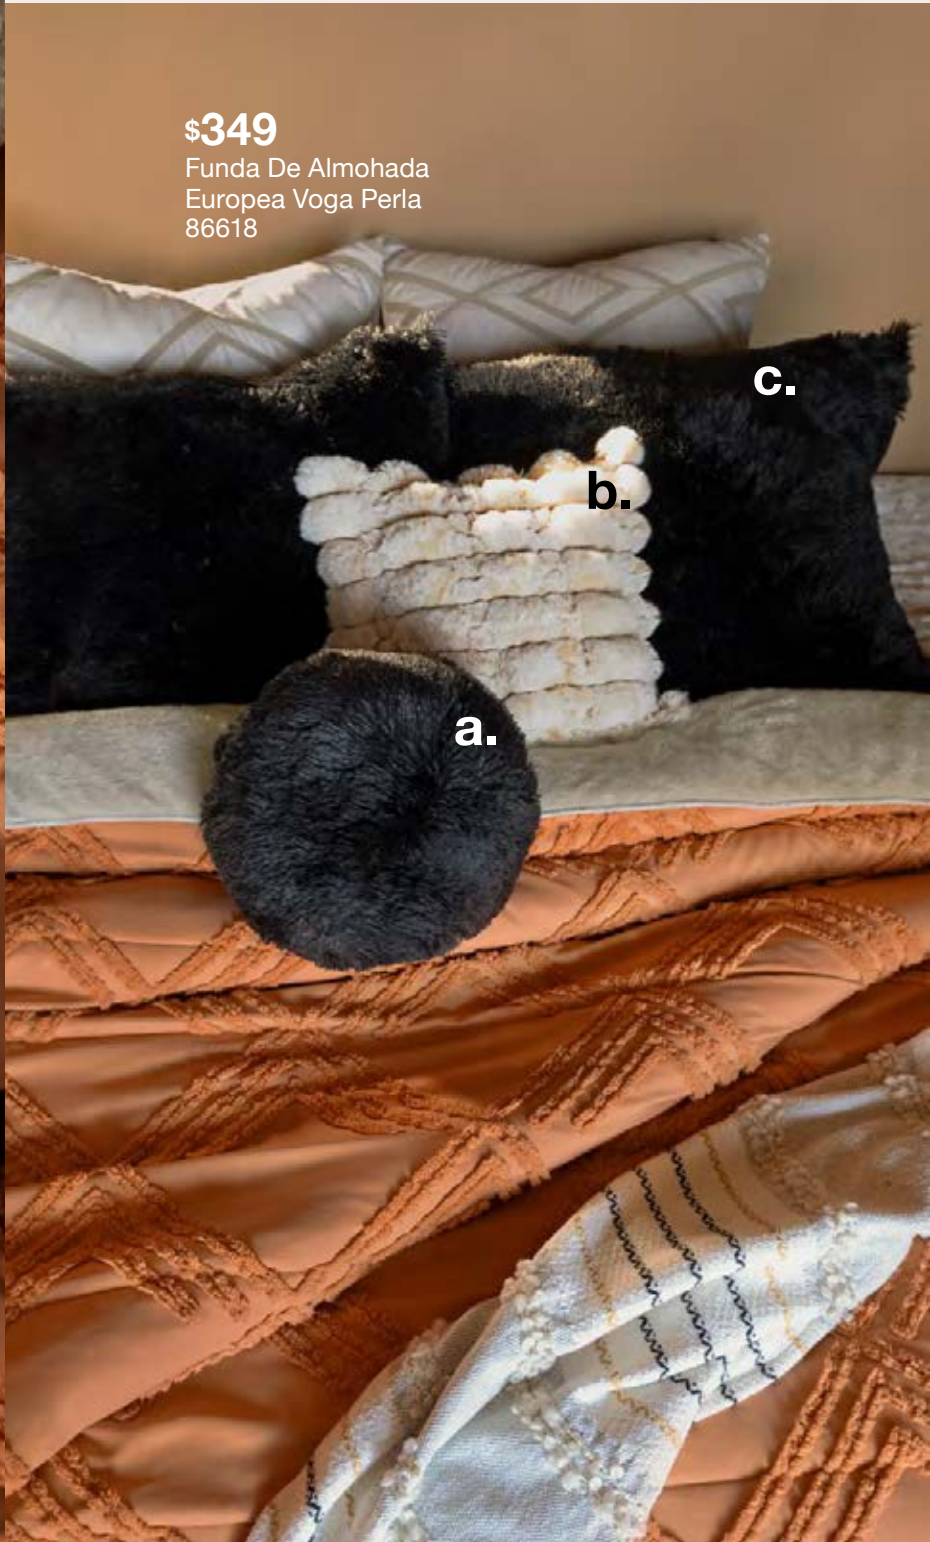

## Los detalles *sí importan*

- a. Cojín Esfera Everest Nebraska - 88243 - **\$329**
- b. Funda De Cojín Cuadrado Gante - 88261 - **\$329**
- c. Funda De Almohada Europea Everest Nebraska - 88216 - **\$299**