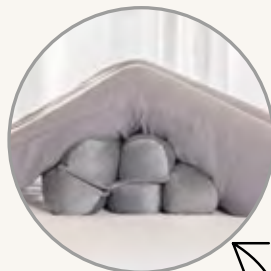

El **soporte** que tu **cuello** necesita.