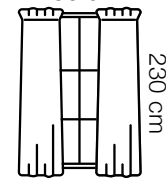

TERGAL BEIGE

CORTA	LARGA
87862	87863
$299	$349

cortinas Translúcidas

LUZ ALTA

permiten
hasta el
90% del paso
de la luz

sets de
piezas 2

CORTINA LARGA
136 cm

CORTINA CORTA
136 cm

luz natural
en tu habitación

TERGAL BLANCO

CORTA	LARGA
87864	87865
$299	$349

Mascotas

los más consentidos del hogar

antiderrapante

c.

d.

b.

60 x 15 cm

80 x 15 cm

a. Cama Mascota
Incienso Med
88276 - $719
60 x 15 cm

b. Cama Mascota
Incienso Gde
88275 - $849
80 x 15 cm

Con forma circular que
ayuda a reducir el
estrés y da seguridad
a tu mascota.

para mascotas chicas,
medianas y grandes.

complementa con las increíbles *frazadas*:

c.
Cobertor Mascota
Pink Pet Frazada
87171 - $149
90 x 109 cm

d.
Cobertor Mascotas
Max Frazada
88116 - $149
90 x 109 cm