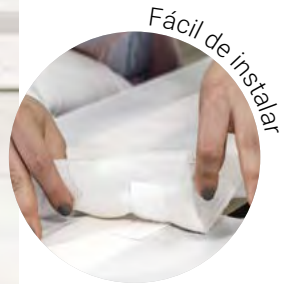

Rodapiés

	IND	MAT	QS	KS
a. Azul	39746	39747	-	39749
b. Gris	39909	39910	39911	39912
c. Negro	-	86669	-	86671
d. Kaki	87850	87851	-	87853
PRECIO	$329	$329	$369	$389

Pega y despega fácil las esquinas