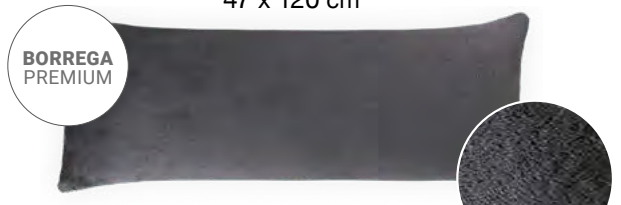

Almohada Abrazable
Alpes Negro
36292 - $349
47 x 120 cm

Textura suave

**BORREGA
PREMIUM**