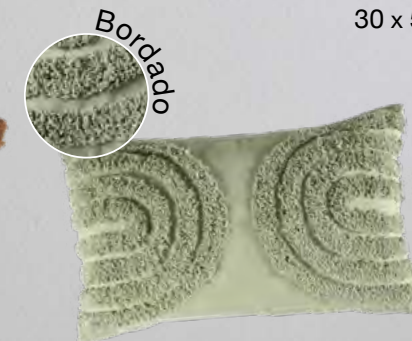

Mumbai Verde
87800 - **$269**
30 x 50 cm