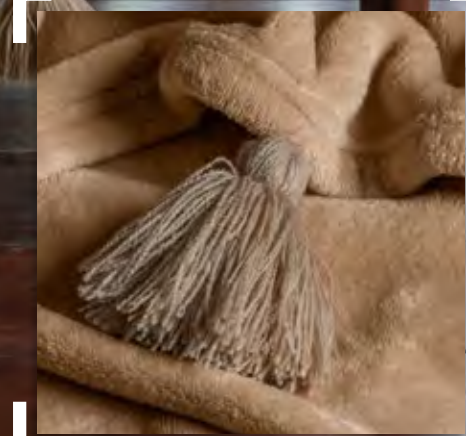

# Arana

Cobertor Ligero

**FRAZADA**  
88244  
109 x 170 cm  
**\$329**

*exquisito  
diseño con  
flecós XL*

Perfecta para acompañarte en cualquier época del año por su textura suave y ligera.