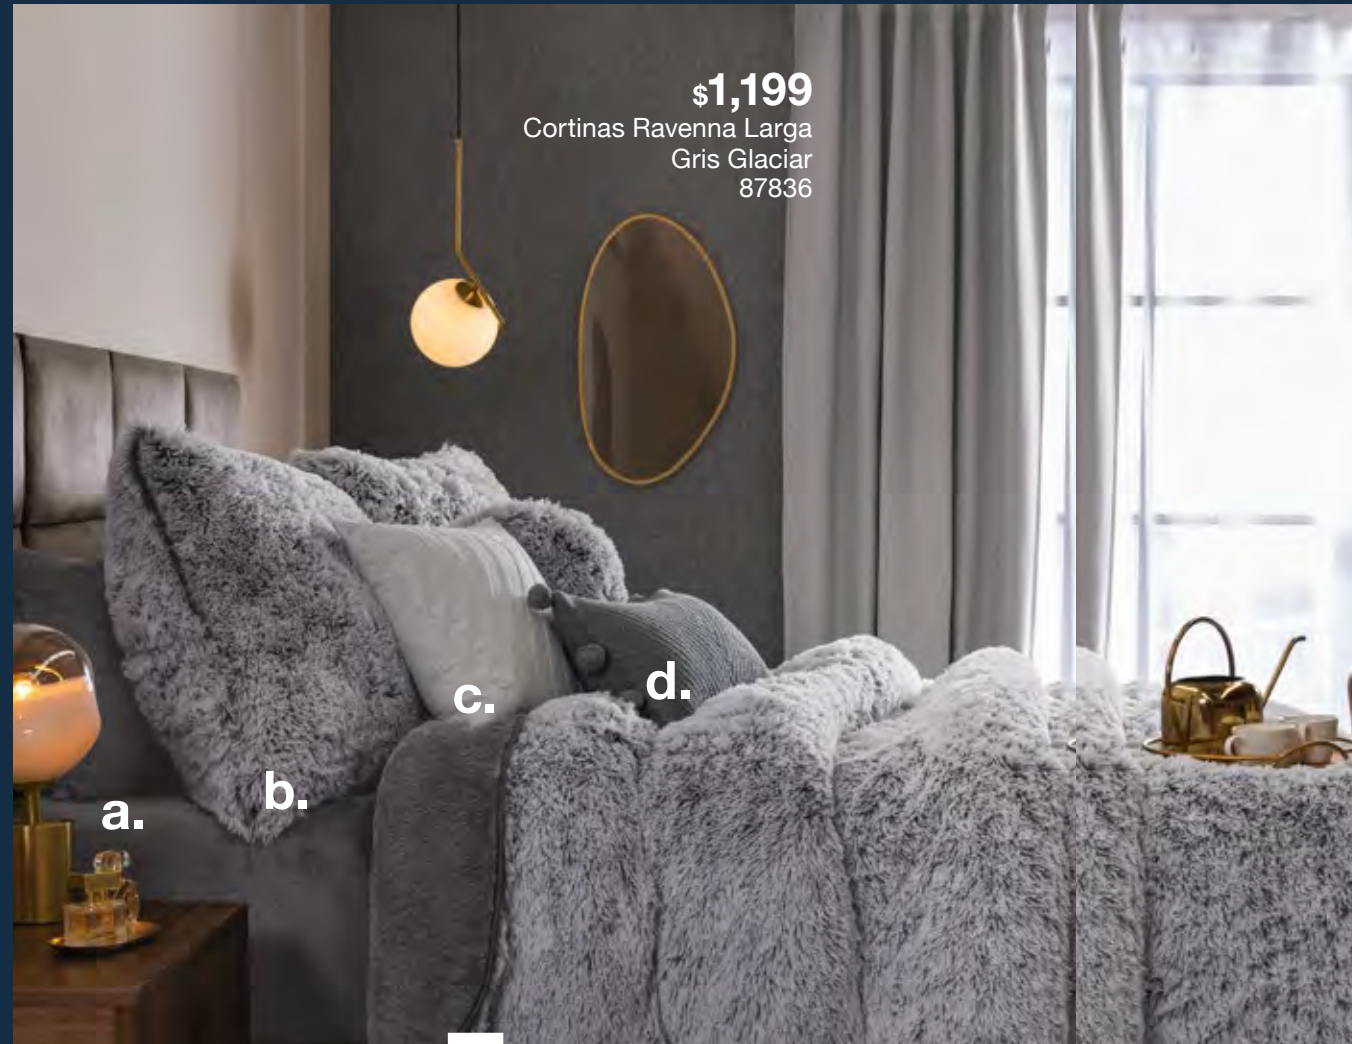

Arma tu cama, *agrega complementos*

- a. Sábanas Siberia MAT Alpes Gris - 23707 - **$599**
- b. Funda De Almohada Europea XL Everest Barrow - 87247 - **$299**
- c. Funda De Cojín Mérida - 87500 - **$299**
- d. Funda De Cojín Rectangular Mumbai Beige - 36629 - **$299**

$1,199
Cortinas Ravenna Larga
Gris Glaciar
87836

pele largo