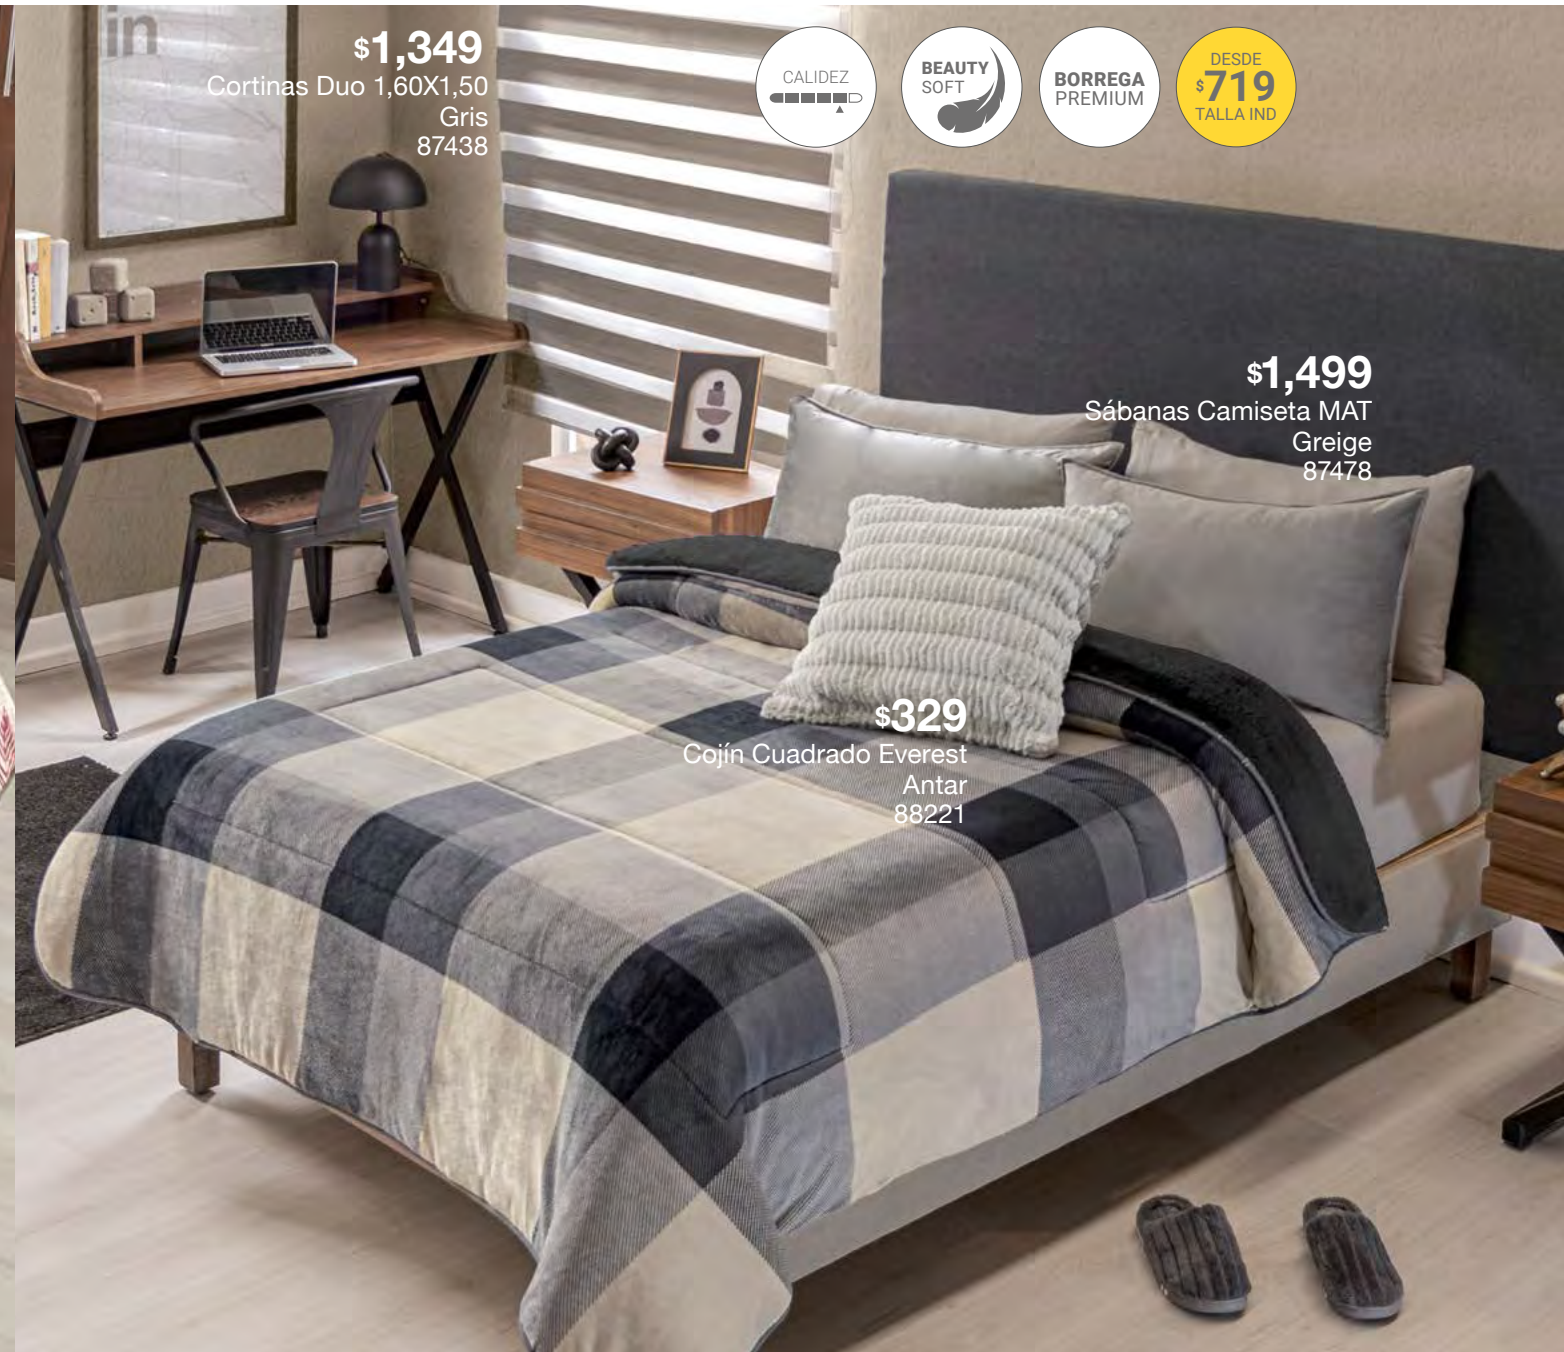

CALIDEZ BEAUTY SOFT BORREGA PREMIUM DESDE $719 TALLA IND

$1,349
Cortinas Duo 1,60X1,50
Gris
87438

$1,499
Sábanas Camiseta MAT
Greige
87478

$329
Cojín Cuadrado Everest
Antar
88221

Borrega premium

Borrega premium