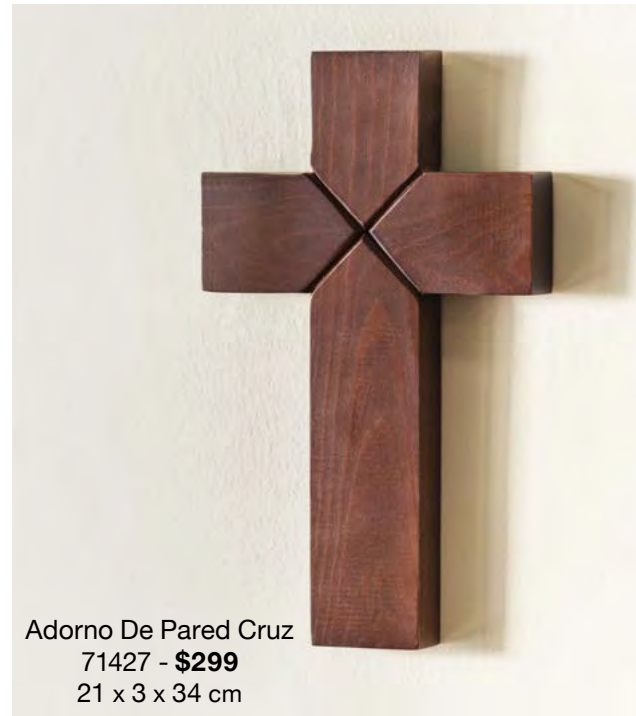

# Decoración

Añade tus accesorios favoritos para reflejar tu estilo y personalidad.

Cuadro Angelito  
87577 - \$119  
23 x 14 x 1 cm

Adorno De Pared Cruz  
71427 - \$299  
21 x 3 x 34 cm

Cuadro Virgen  
71428 - \$149  
23 x 14 x 1 cm