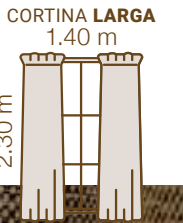

CORTINAS DÚO

1.30 x 1.50 m | 1.60 x 1.50 m  
64136 | 87438

**\$1,199** | **\$1,349**

\*Incluye 1 cortina

cubren *hasta el*  
60% de la luz

cortinas **Ravenna**

sets de **piezas 2**

RAVENNA  
MARFIL  
**LARGA**  
63932  
**\$1,199**